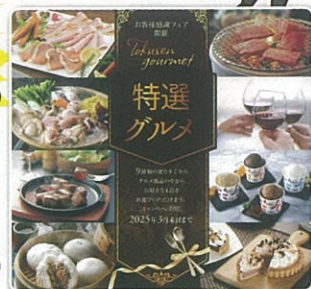

なんと!!
75% OFFの

10,000円!!

特典
2

特選グルメギフト

初売り
アンコール

9品の中から
選べるグルメ

中古車 初売りアンコール ご成約特典!

おかし詰め合わせ プレゼント!!